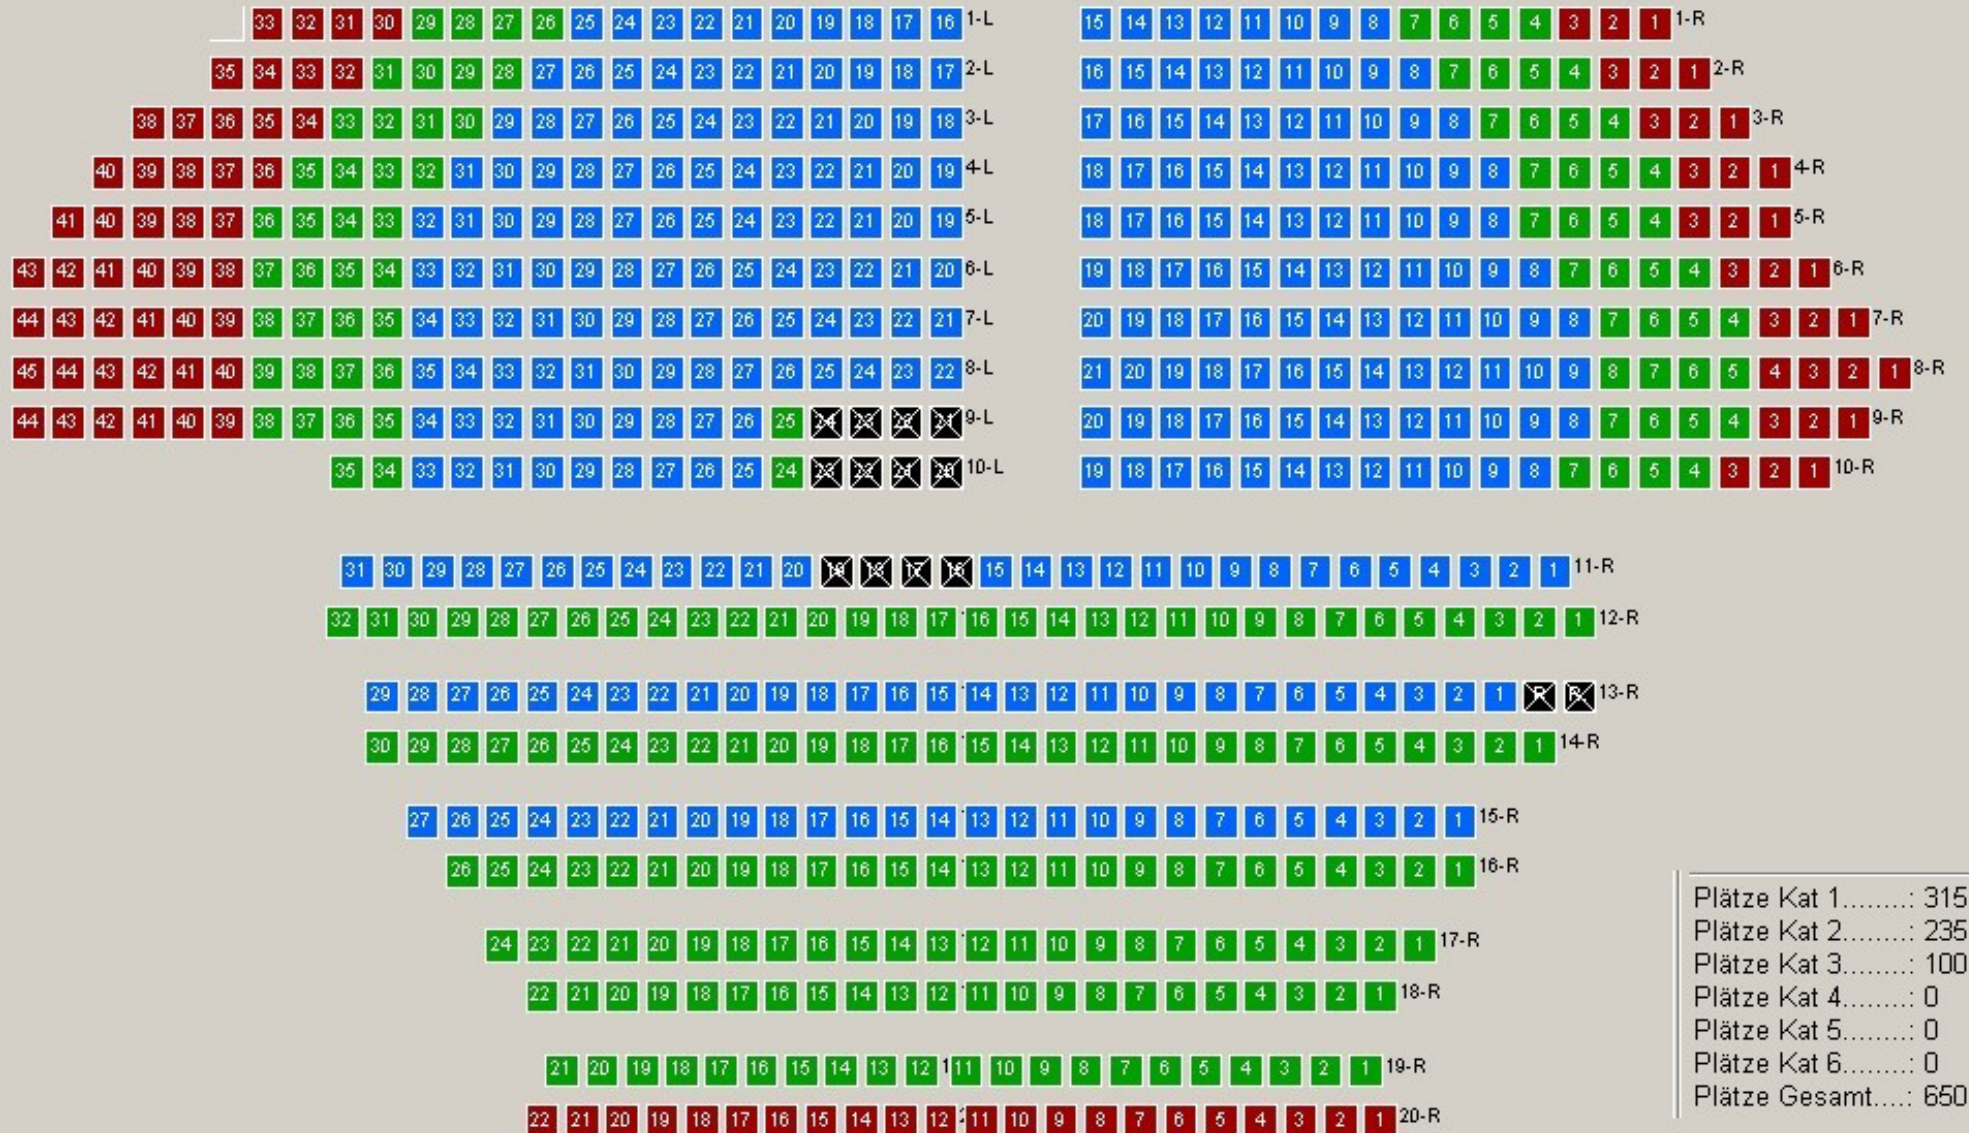

Stadthalle Großbestuhlung

Bühne

Plätze Kat 1.....: 315
 Plätze Kat 2.....: 235
 Plätze Kat 3.....: 100
 Plätze Kat 4.....: 0
 Plätze Kat 5.....: 0
 Plätze Kat 6.....: 0
 Plätze Gesamt.....: 650