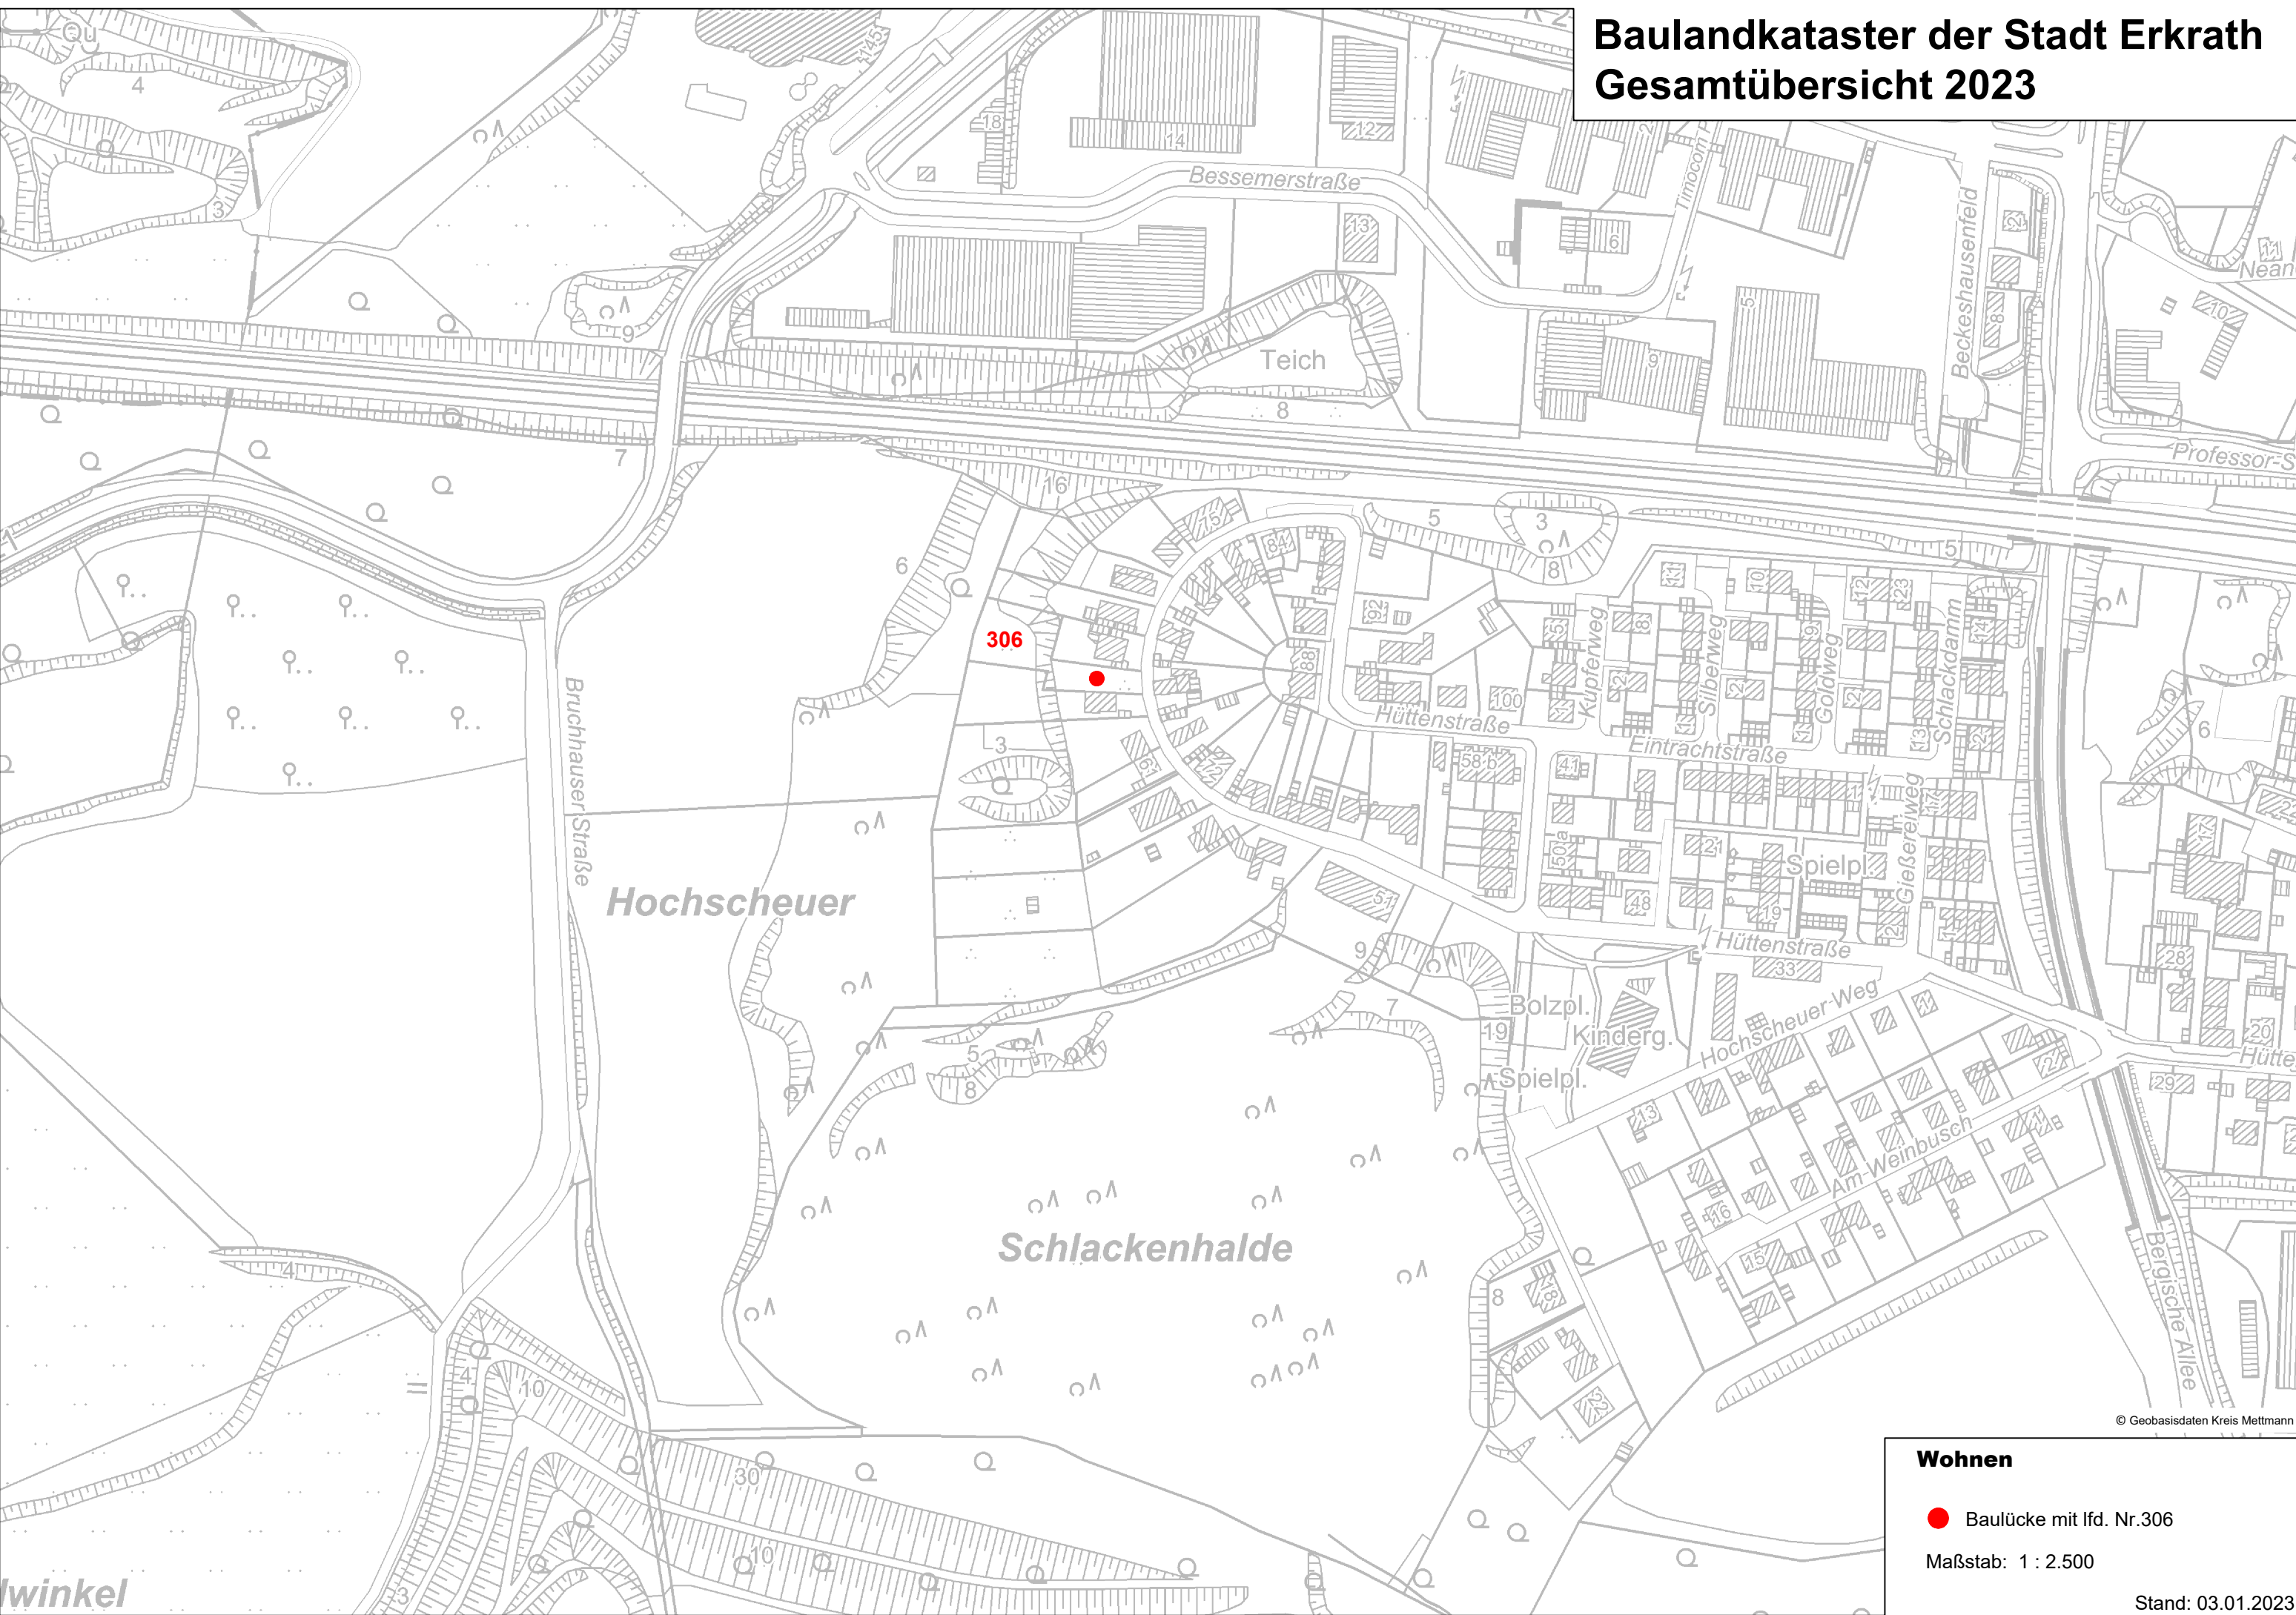

Baulandkataster der Stadt Erkrath Gesamtübersicht 2023

© Geobasisdaten Kreis Mettmann

Wohnen

● Baulücke mit lfd. Nr.306

Maßstab: 1 : 2.500

Stand: 03.01.2023